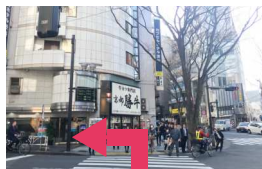

渋谷マークシティ2階

(イーストモール)

⇒2階へ到着後、そのままエスカレーターで3階へお上がりください。

渋谷マークシティ3階

(イーストモール)

⇒エスカレーターで3階へ到着後、進行方向とは逆方向の右手にお進みください。(ウエストモール方面へ)

渋谷マークシティ3階

(イーストモール)

⇒階段・エスカレーターがございます。そのまま4階に上がってお進みください。

渋谷マークシティ4階

(イーストモール⇒ウエストモール)

⇒しばらく直進となります。飲食店街を抜け、イーストモール⇄ウエストモール連絡通路を直進してください。

渋谷マークシティ4階

(ウエストモール)道玄坂上方面出口

⇒道玄坂上方面出口を出て直進してください。

道玄坂上交番前交差点

⇒道玄坂上交番前交差点まで来たら横断歩道を左へ渡ってください。

道玄坂上交番前交差点

⇒もう一つ横断歩道を渡りましたら左折してください。
※勝牛と松屋の間の道をお進みください。

渋谷ソラスタビル1階

⇒1階にタリーズコーヒーが入ったビルが右手に見えますので、向かって右奥の入口より4階までお越しください。

渋谷ソラスタビル1階 専用エントランス

開館時間 / 7:00~21:00
※上記時間外の入館の際はお問合せ下さい。