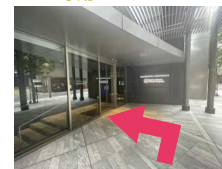

⇒道玄坂上交番前交差点まで来たら横断歩道を左へ渡ってください。

道玄坂上交番前交差点

⇒もう一つ横断歩道を渡りましたら左折してください。
※勝牛と松屋の間の道をお進みください。

渋谷ソラスタビル1階

⇒1階にタリーズコーヒーが入ったビルが右手に見えますので、向かって右奥の入口より4階までお越しください。

渋谷ソラスタビル1階 専用エントランス

開館時間 / 7:00~21:00
※上記時間外の入館の際はお問合せ下さい。