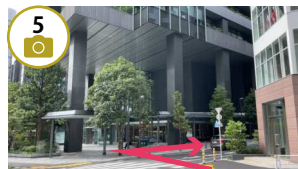

⇒階段・エスカレーターがございます。そのまま4階に上がってお進みください。

渋谷マークシティ4階

(イーストモール⇒ウエストモール)

⇒しばらく直進となります。飲食店街を抜け、イーストモール⇄ウエストモール連絡通路を直進してください。

渋谷マークシティ4階

(ウエストモール)道玄坂上方面出口

⇒道玄坂上方面出口を出て直進してください。

道玄坂上交番前交差点

⇒道玄坂上交番前交差点まで来たら横断歩道を左へ渡ってください。

道玄坂上交番前交差点

⇒もう一つ横断歩道を渡りましたら左折してください。
※勝牛と松屋の間の道をお進みください。

渋谷ソラスタビル1階

⇒1階にタリーズコーヒーが入ったビルが右手に見えますので、向かって右奥の入口より4階までお越しください。

渋谷ソラスタビル1階 専用エントランス

開館時間 / 7:00~21:00
※上記時間外の入館の際はお問合せ下さい。