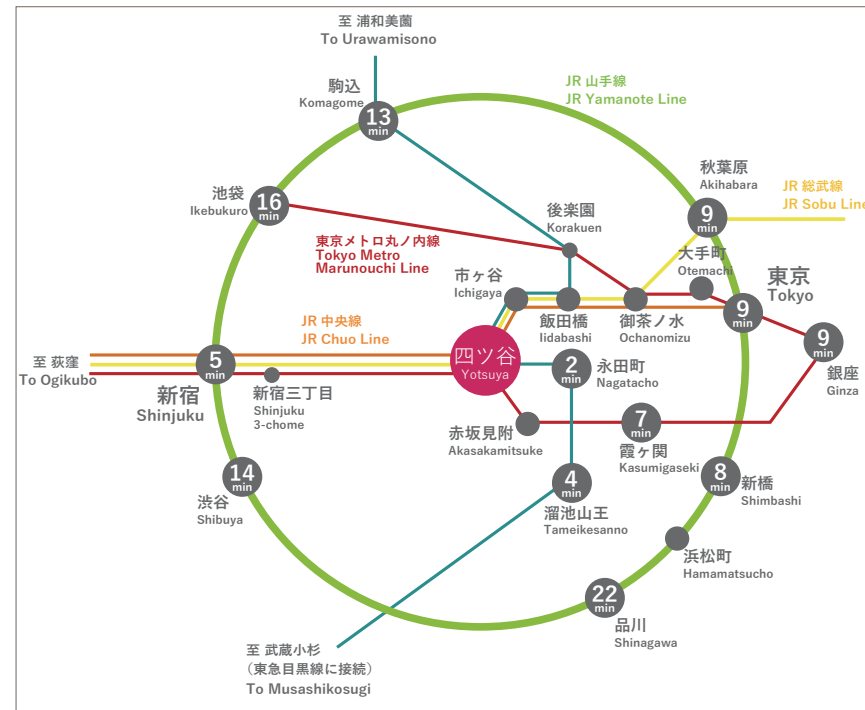

アクセスマップ

- JR 中央線
- JR 総武線
- 東京メトロ南北線
- 東京メトロ丸ノ内線

- JR
 「四ツ谷」 徒歩 1分
 東京メトロ南北線
 「出口3」 徒歩 1分
 東京メトロ丸ノ内線
 「出口1」 徒歩 3分

Address

CO-MO-RE YOTSUYA TOWER CONFERENCE
 コモレ四谷タワーコンファレンス

〒160-0004 東京都新宿区四谷1-6-1 コモレ四谷四谷タワー3階
 運営会社 | 株式会社インフィールド

- JR 中央線
 - JR 総武線
 - 東京メトロ南北線
 - 東京メトロ丸ノ内線
- | | | |
|-----------|----------|------|
| 東京メトロ丸ノ内線 | 新宿駅まで 快速 | 約 5分 |
| JR 中央線 | 東京駅まで 快速 | 約 9分 |
| JR 総武線 | 秋葉原駅まで | 約 9分 |
| 東京メトロ南北線 | 永田町駅まで | 約 2分 |
| 東京メトロ丸ノ内線 | 霞ヶ関駅まで | 約 7分 |