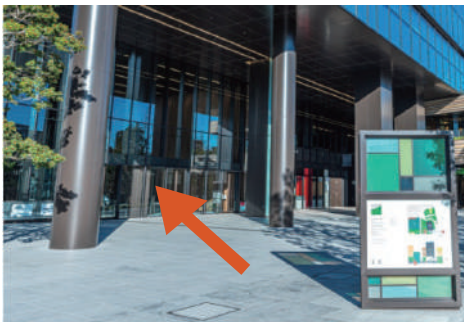

館内導線

① YOTSUYA TOWER 1F エントランス
正面入口よりビル内へ入ります。