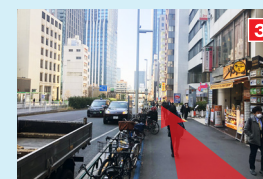

※地図上の 1▶印は、写真の方向を示しています。
※2020年 2月現在

西新宿駅 1番出口 (丸ノ内線) ルート

1 改札を出てすぐ左へ。
1番出口から地上へ上がります。

2 地上へ出たらすぐ右へ。
JR新宿駅を背にしてゆるい下り坂の青梅街道を進みます。

3 250mほど進んだ右手が、住友不動産新宿グランドタワーです。

4 ベルサール新宿グランド(ホール)へは、建物手前の通路を直進します。
コンファレンスセンター(5F)へは、建物内のエレベーターを利用してください。

5 バンカ 5~13F行きエレベーターで5Fへ。

建物の脇を直進。

ベルサール新宿グランドコンファレンスセンター(会議室)到着。

ベルサール新宿グランド(ホール)到着。