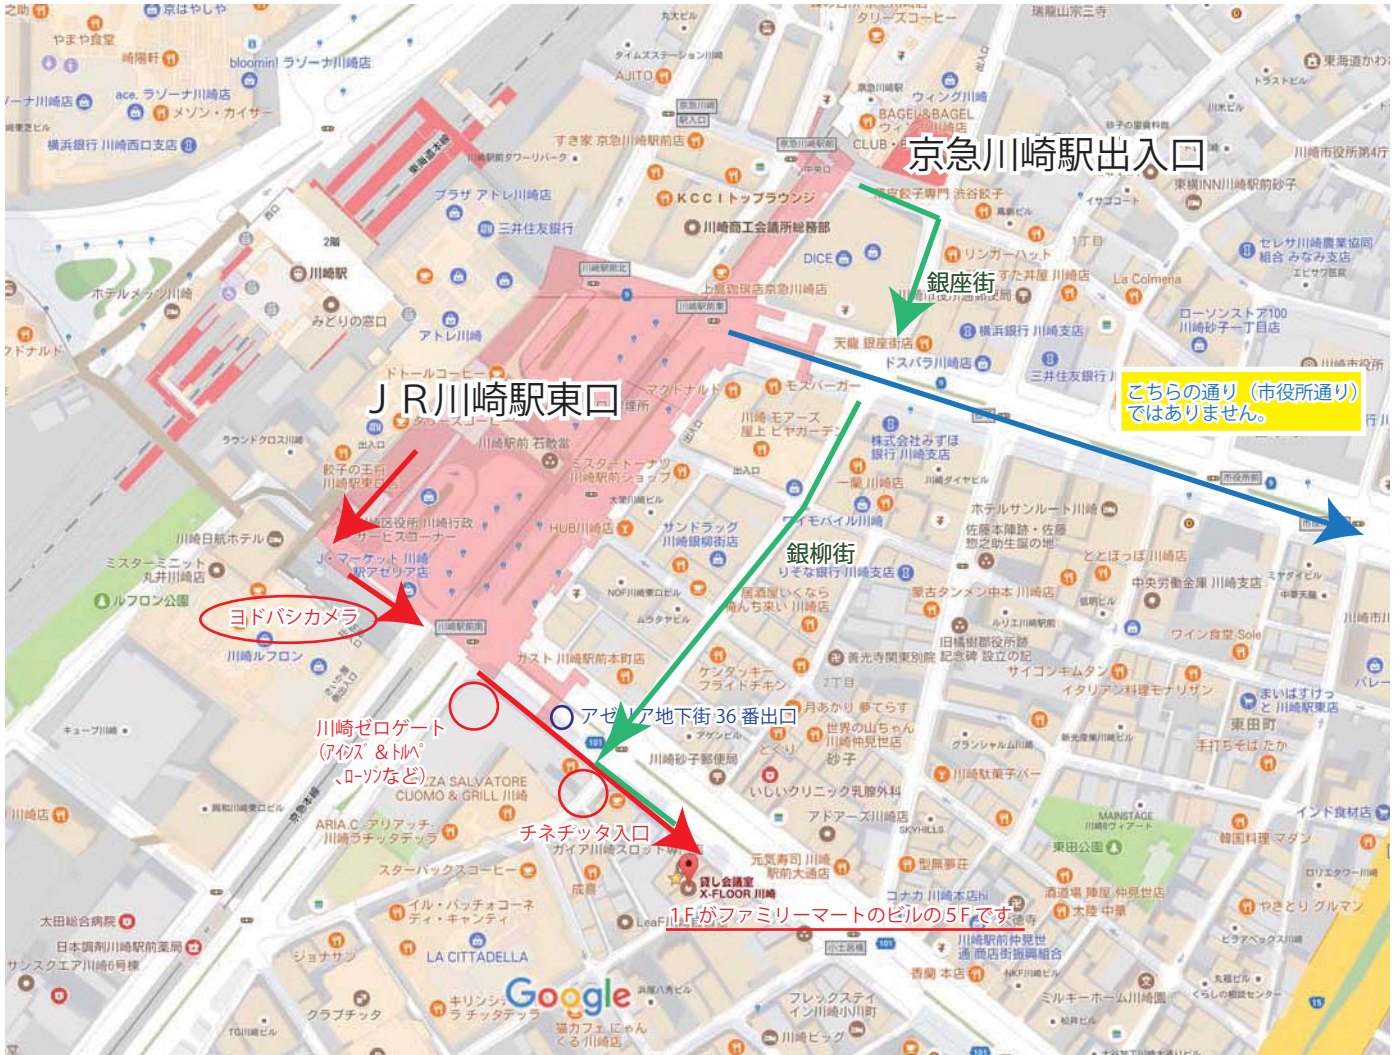

X-FLOOR川崎 アクセスマップ

5Fへの入り口はビルの横側（路地に入った側）についております。

<JR川崎駅からの道順>

- ① 川崎駅東口を出てヨドバシカメラの方向に歩きます。
- ② 京急線のガード下をくぐり川崎駅前南の交差点を渡り、川崎ゼロゲートの前を通過します。
(川崎ゼロゲート：1FにAINZ&TULPE(薬局)、ローソンなどが入っています)
- ③ そのままチネチッタ入り口前を通過し、1分ほど直進すると右手にファミリーマートがあり、そのビルの5Fです。

<京急川崎駅からの道順>

- ① アーケード街「銀座街」→「銀柳街」を抜けます。
- ② 信号のある横断歩道をわたり、チネチッタ入り口前を左折します。
- ③ 1分ほど直進すると右手にファミリーマートがあり、そのビルの5Fです。

<住所>

210-0023 川崎区小川町2-7 IVYTOWER 5F